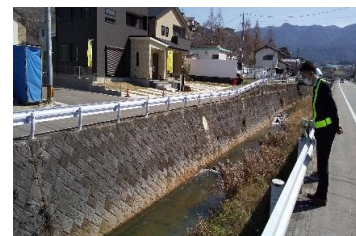

原田一丁目 セブンイレブン前