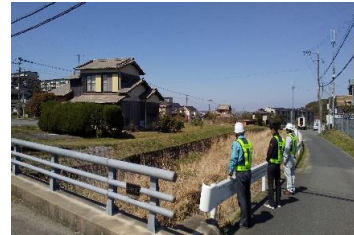

宇美町

パトロール実施報告書

令和2年3月23日 10時30分より

走行距離 9km

車両写真

会社名	担当者
(株)団地緑化サービス	大鶴 耕司
コマツ(株)	中野 竜生
ナックスデザイン(株)	高瀬 駿
事務局	高森 未来
合計	4名

障子岳 浄水場横

パトロール実施箇所

宇美川

危険箇所

宇美町役場	⇒	宇美二丁目 小林酒造横	無
宇美二丁目 小林酒造横	⇒	下宇美 おかべ小児科横	有
下宇美 おかべ小児科横	⇒	上宇美 中央公民館前	有
上宇美 中央公民館前	⇒	障子岳 浄水場横	有
障子岳 浄水場横	⇒	原田一丁目 セブンイレブン前	無
原田一丁目 セブンイレブン前	⇒	宇美五丁目 役場裏	有

危険箇所詳細

宇美二丁目 小林酒造横	特になし
下宇美 おかべ小児科横	草木が生い茂っていて見えない
上宇美 中央公民館前	草木が生い茂っていて見えない
障子岳 浄水場横	草木が生い茂っていて見えない
原田一丁目 セブンイレブン前	特になし
宇美五丁目 役場裏	クラック箇所有り・ゴミが散乱している